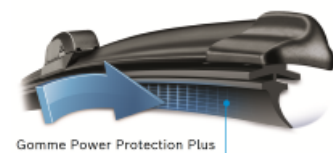

Des performances d'essuyage exceptionnelles et un essuyage silencieux même dans des conditions météorologiques extrêmes - c'est la mission des Bosch Aerotwin. Équipés de la technologie de gomme d'essuie-glaces PPP et d'un revêtement breveté, ils assurent visibilité et sérénité du conducteur.

UNE GOMME 25% PLUS RESISTANTE

En ajoutant un adjuvant spécial à la gomme d'essuie-glaces, les développeurs Bosch ont réussi à améliorer encore davantage le profil du balai plat. Équipés de gomme PPP, les balais d'essuie-glaces étaient déjà très

résistants aux rayons UV et à l'ozone. La formulation améliorée augmente également la résistance à l'usure du bord des balais d'essuie-glace. Cela devient particulièrement visible sur les pare-brises sales avec des débris - par exemple des insectes, du pollen ou de la glace - forçant mécaniquement sur le bord du balai d'essuie-glaces. Les tests de qualité effectués par Bosch ont démontré une usure réduite de 25% par rapport aux gommes d'essuie-glace classiques. Ainsi, les balais d'essuie-glace Bosch Aerotwin avec gomme améliorée permettent d'obtenir des résultats d'essuyage plus durables et sans aucune trace.

CONÇUS POUR DES RÉSULTATS D'ESSUYAGE EXCEPTIONNELS

Les balais d'essuie-glaces Aerotwin sont équipés de deux raidisseurs en Evodium sur mesure. Ils augmentent la pression de contact du balai d'essuie-glaces sur le pare-brise et la répartissent uniformément sur toute la longueur de chaque balai. Cela garantit des résultats d'essuyage uniformes et sans aucune trace ; performances encore améliorées grâce au profil d'essuie-glaces longue durée et la nouvelle formulation de gomme d'essuie-glaces.