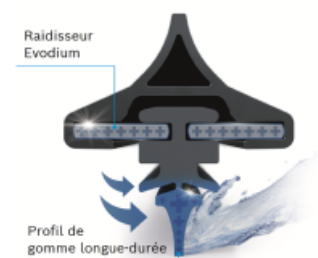

Stay up to date

Nom et adresse

N.V. Robert Bosch S.A.
Rue Henri-Joseph Genessestraat 1
B-1070 Bruxelles
Belgique

Numéro de téléphone

+32 2 525 51 85

Adresse e-mail

contact@be.bosch.com

Numéro du registre des personnes morales

0420.377.016