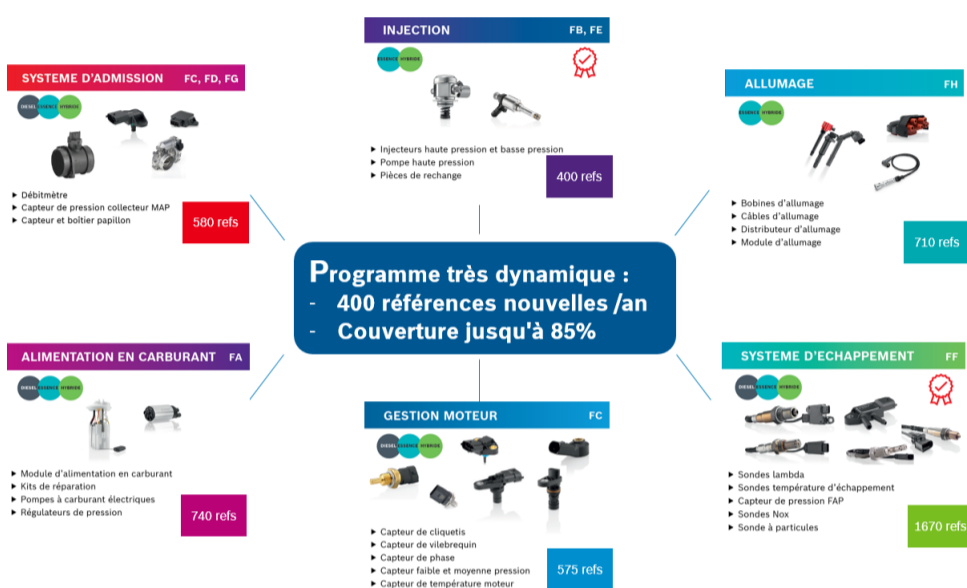

Portefeuille Gestion Moteurs et Pièces Essence, Bosch est déjà prêt pour l'avenir !

Pièces techniques pour systèmes d'admission, d'allumage, d'alimentation en carburant, d'injection et d'échappement.

Bosch est prêt pour l'avenir et fait évoluer son portefeuille pièces techniques !

Les pièces Gestion Moteurs & Pièces Essence se montent sur toutes les applications : essence, diesel et véhicules hybrides.

Programme complet riche et de qualité !

Les pièces techniques sont toutes de haute qualité première monte et premium Bosch, testées conformément aux mêmes standards que ceux applicables aux pièces d'équipements d'origine, dans le respect des normes d'émissions de gaz d'échappement. Près de 3 pièces sur 4 sont fabriquées en Europe dans des usines propres.

De nombreux nouveaux supports !

Pour découvrir le large programme Gestion Moteurs & Pièces Essence Bosch, [téléchargez le dépliant ici !](#)

Pour en savoir plus sur les pièces des systèmes d'admission, d'allumage, d'alimentation en carburant, d'injection et d'échappement, [téléchargez les toutes nouvelles brochures ici !](#)