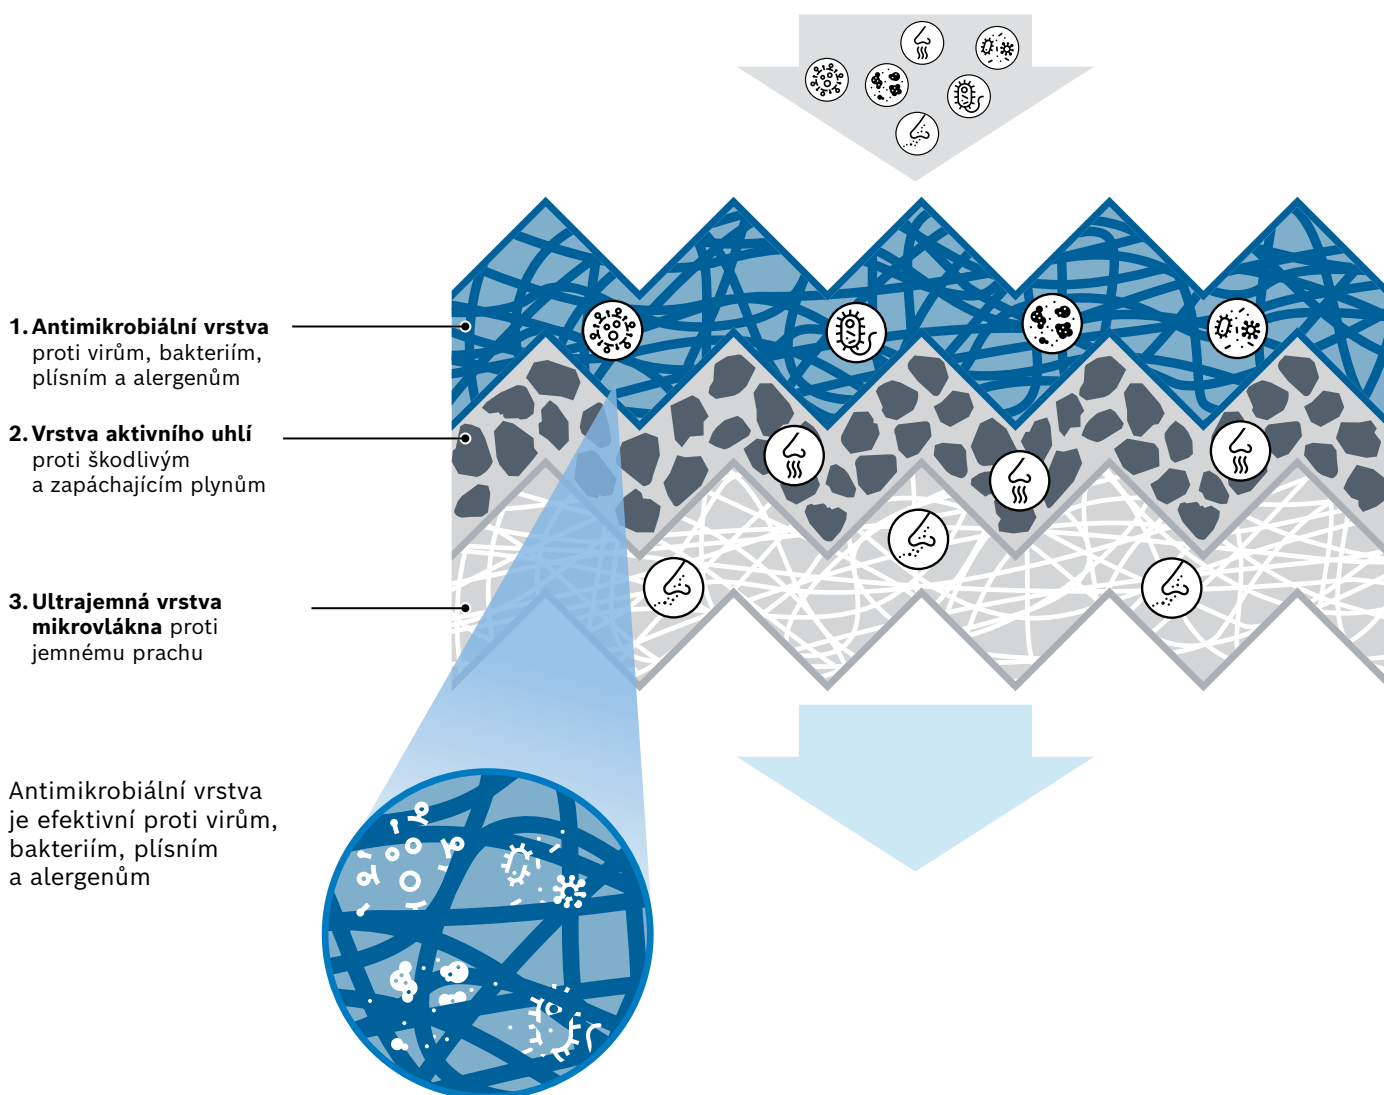

Kabinový filtr FILTER⁺pro Technologie