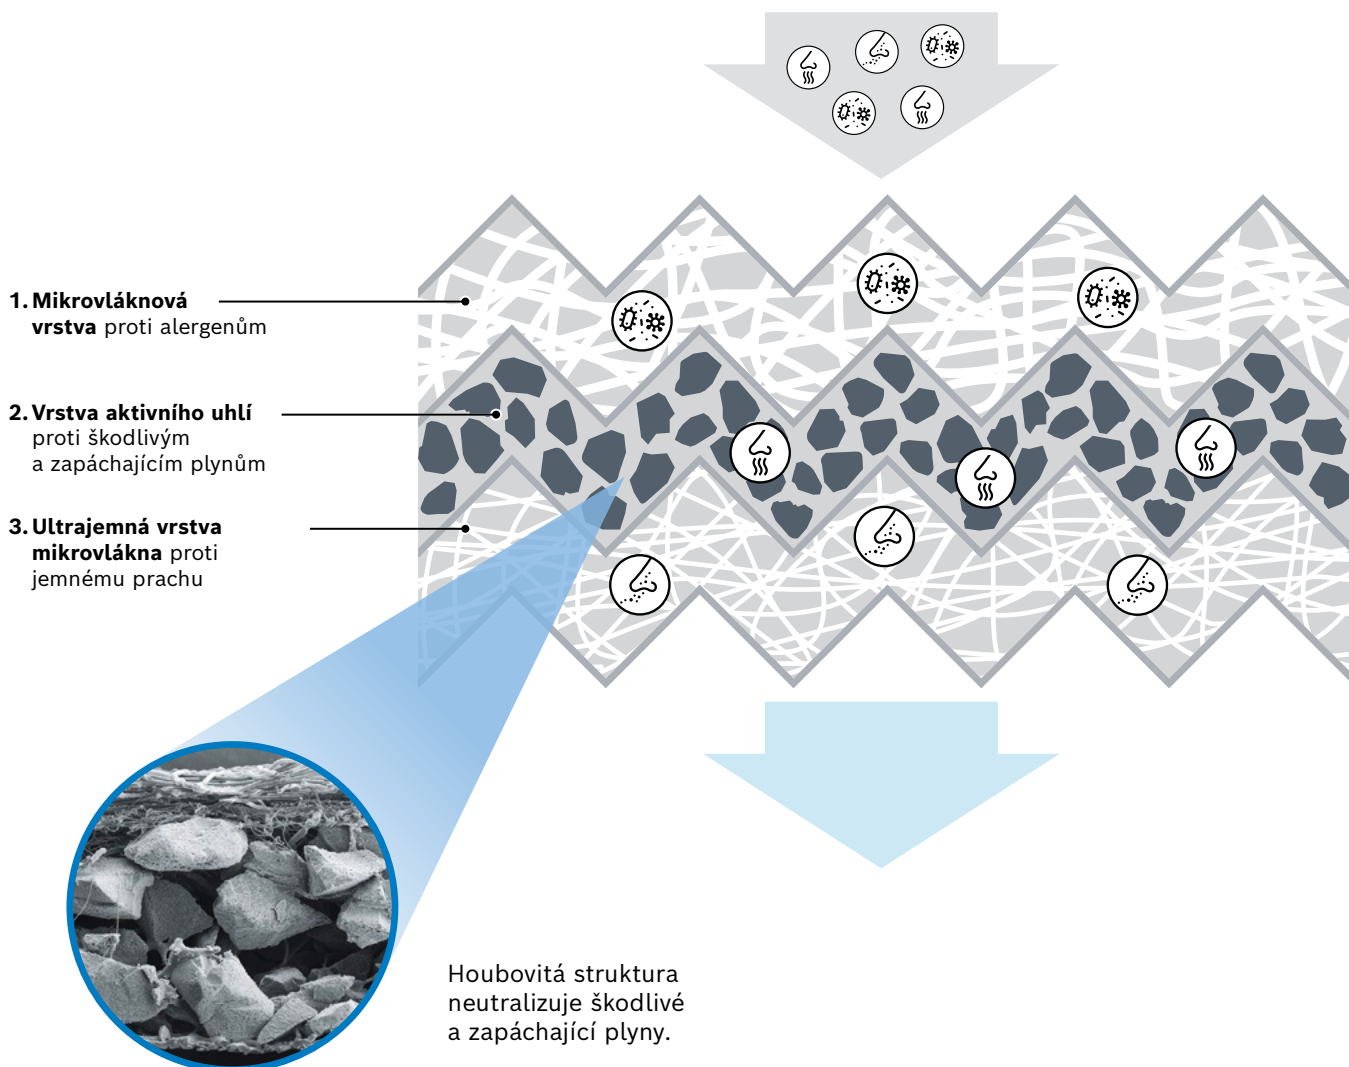

Věděli jste?

Jeden gram aktivního uhlí má vnitřní povrch cca

1000 m²

Čajová lžička aktivního uhlí tak má stejný povrch jako celé fotbalové hřiště.

Kabinové filtry s aktivním uhlím

Technologie

Anketa Best Brand 2025