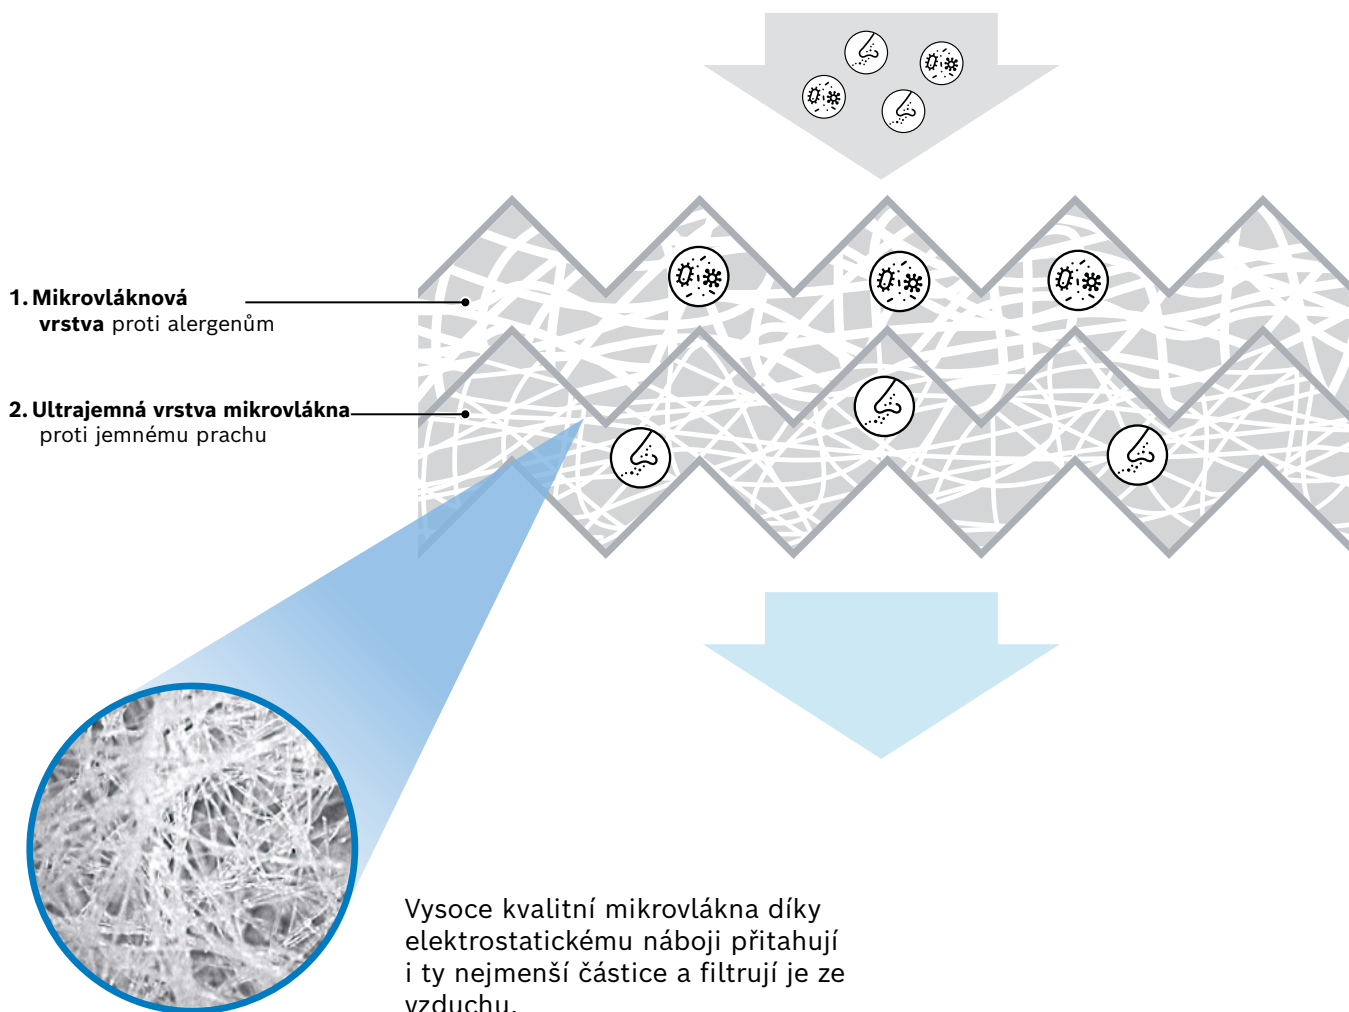

Standardní kabinové filtry

Technologie

Tip pro autoservisy

Servisní jednotky klimatizací Bosch pro chladivo R134a a R1234yf zjednodušují pracovní procesy v autoservisu

- Funkce Deep Recovery (hluboké odsávání) zvyšuje míru regenerace chladiva až na 99 % a zkracuje dobu údržby*.
- Údržbově nenáročná konstrukce pro snadný a efektivní přístup k vnitřním komponentům servisní jednotky klimatizace.
- Aplikace pro chytré telefony umožňuje vzdálené ovládání servisní jednotky klimatizace stisknutím tlačítka.
- Integrovaná detekce úniků inertního plynu (NOx, dusík, formovací plyn).

* ACS 863, ACS 763, ACS 753, ACS 663 a ACS 653