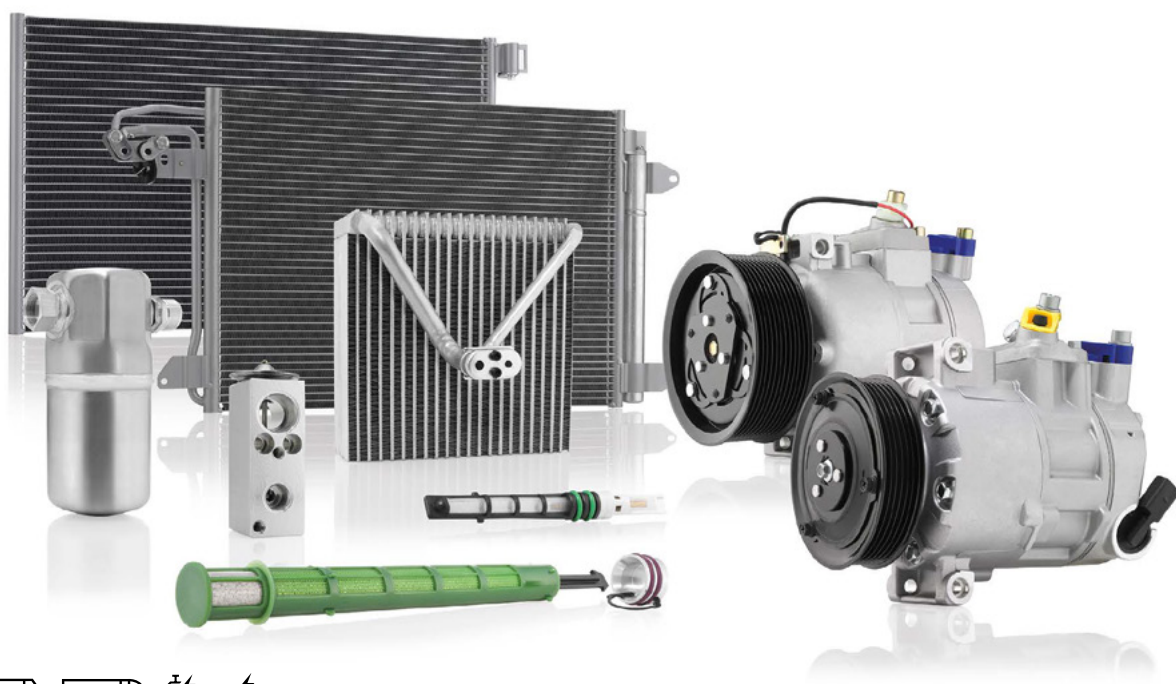

Komponenty klimatizačního systému

Detaily produktu

Díky rozsáhlému programu je společnost Bosch již nyní kompetentním a spolehlivým partnerem pro autoservisy, pokud jde o údržbu klimatizačních systémů. Kromě plně automatických servisních jednotek ACS zahrnuje sortiment náhradních dílů Bosch také kompresory a kondenzátory klimatizací, vysoušeče, expanzní ventily a výparníky, které podporují autoservisy v případě oprav.