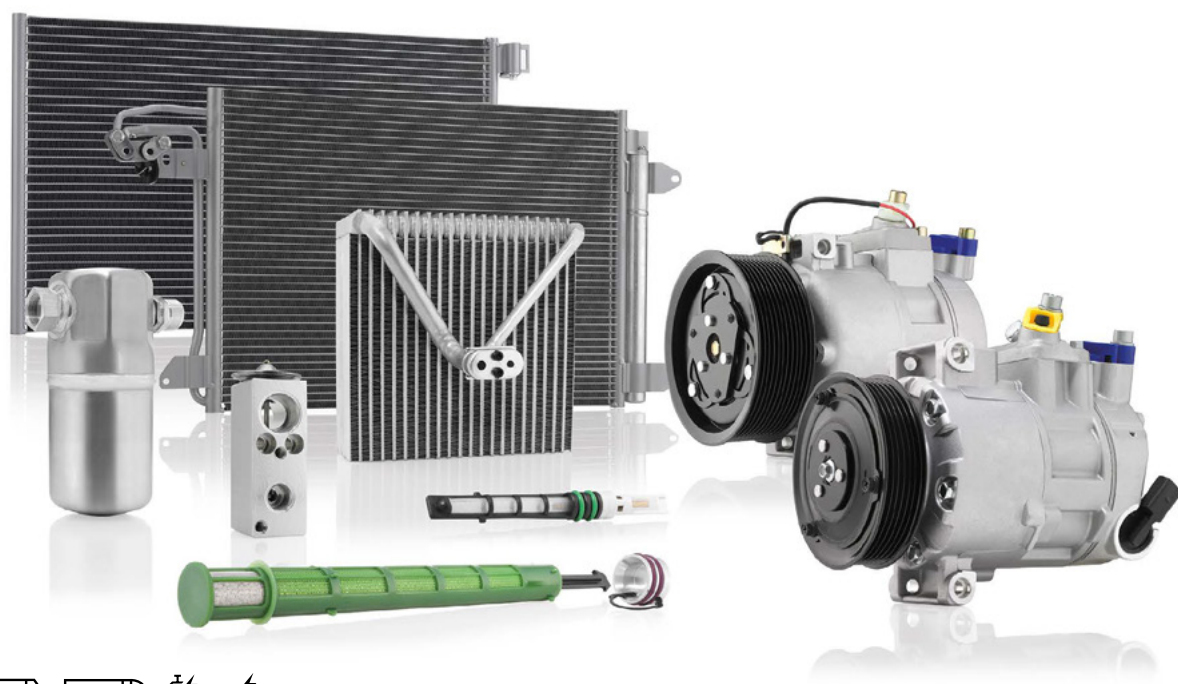

Komponenty klimatizačných systémov

Detaily produktu

Vďaka rozsiahlemu programu je spoločnosť Bosch už teraz kompetentným a spoľahlivým partnerom pre autoservisy, pokiaľ ide o údržbu klimatizačných systémov. Okrem plne automatických servisných jednotiek ACS zahŕňa sortiment náhradných dielov Bosch tiež kompresory a kondenzátory klimatizácií, vysúšače, expanzné ventily a výparníky, ktoré podporujú autoservisy v prípade opráv.