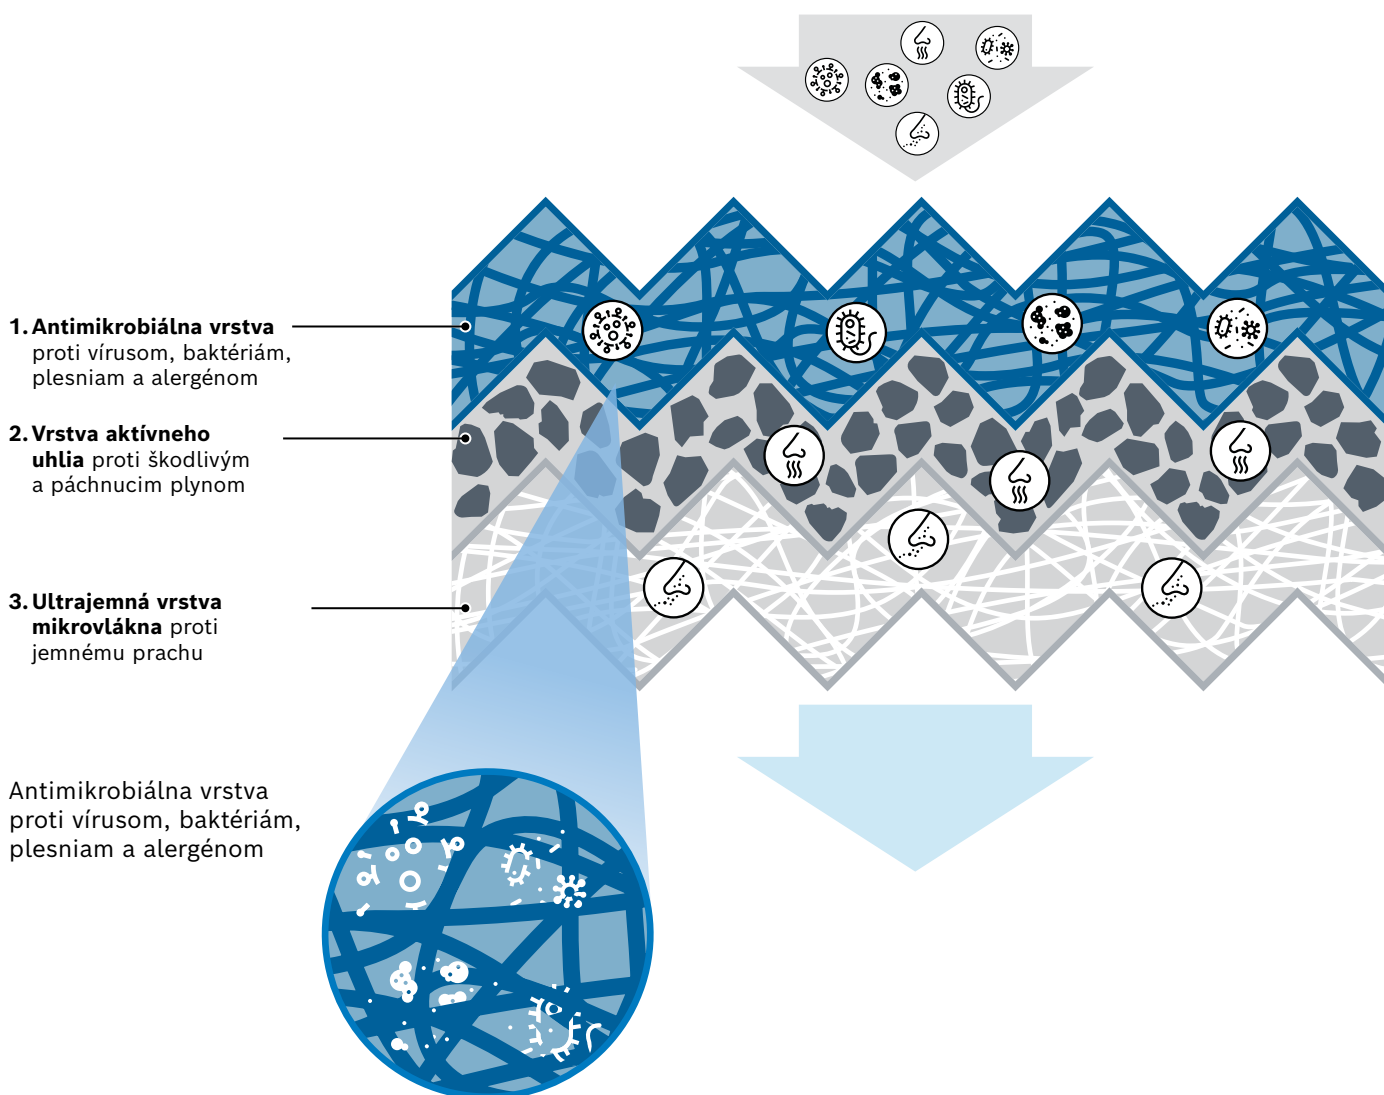

Kabínový filter FILTER⁺pro

Technológia