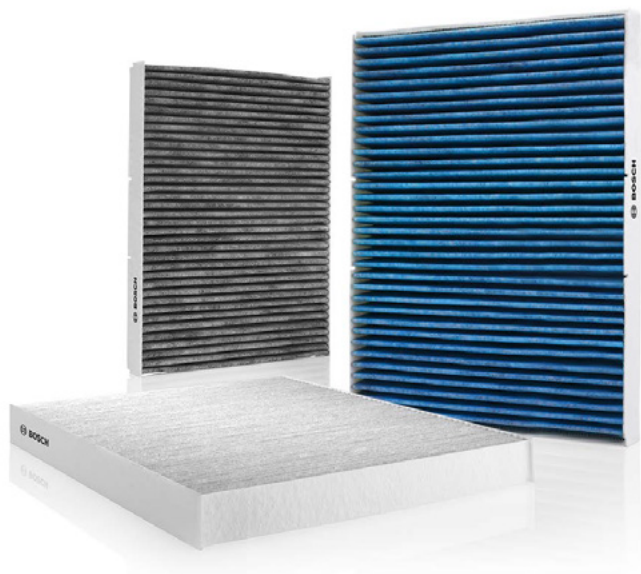

Ochrana pre všetkých alergikov

Kabínové filtre Bosch

Slzenie a svrbenie očí spolu s kýchaním sú pre mnoho ľudí trpiacich peľovými alergiami pomerne nepríjemnými aspektmi jari. Tieto alergické reakcie sú obzvlášť nepríjemné pri šoférovaní auta. Jemný prach a výfukové plyny z predbiehajúcich áut však môžu byť rovnako zaťažujúce – najmä pre deti. V týchto prípadoch môžu pomôcť kabínové filtre Bosch. Alergény, baktérie a jemný prach sa účinne zachytávajú skôr, ako sa dostanú do interiéru vozidla.

Spoločnosť Bosch – silný partner pre podnikanie v oblasti kabínových filtrov

- Kompletný sortiment skladajúci sa z viac ako 650 filtrov z jedného zdroja
- Pokrytie trhu 97 %
- Aktualizovaný produktový rad s približne 40 novými verziami každý rok
- Vysoká dostupnosť vo viac ako 100 krajinách sveta

Kabínové filtre Bosch chránia najcennejšie časti vozidla: vodiča a cestujúcich. Na oplátku nemôžu robiť žiadne kompromisy ohľadom kvality produktov. Každý kabínový filter Bosch má vysoko kvalitné materiály, špičkové spracovanie a technické know-how.

Zvyšujúce sa zdravotné povedomie a rastúci záujem o témy, ako je jemný prach a alergie vodičov, zvyšujú záujem o kabínové filtre – využite túto šancu a zvýšte svoje zisky v tomto doplnkovom podnikaní!

Vedeli ste?

Alergie sú na vzostupe. Približne

25 %*

európskeho obyvateľstva trpí peľovými alergiami.

* Zdroj: www.daab.de