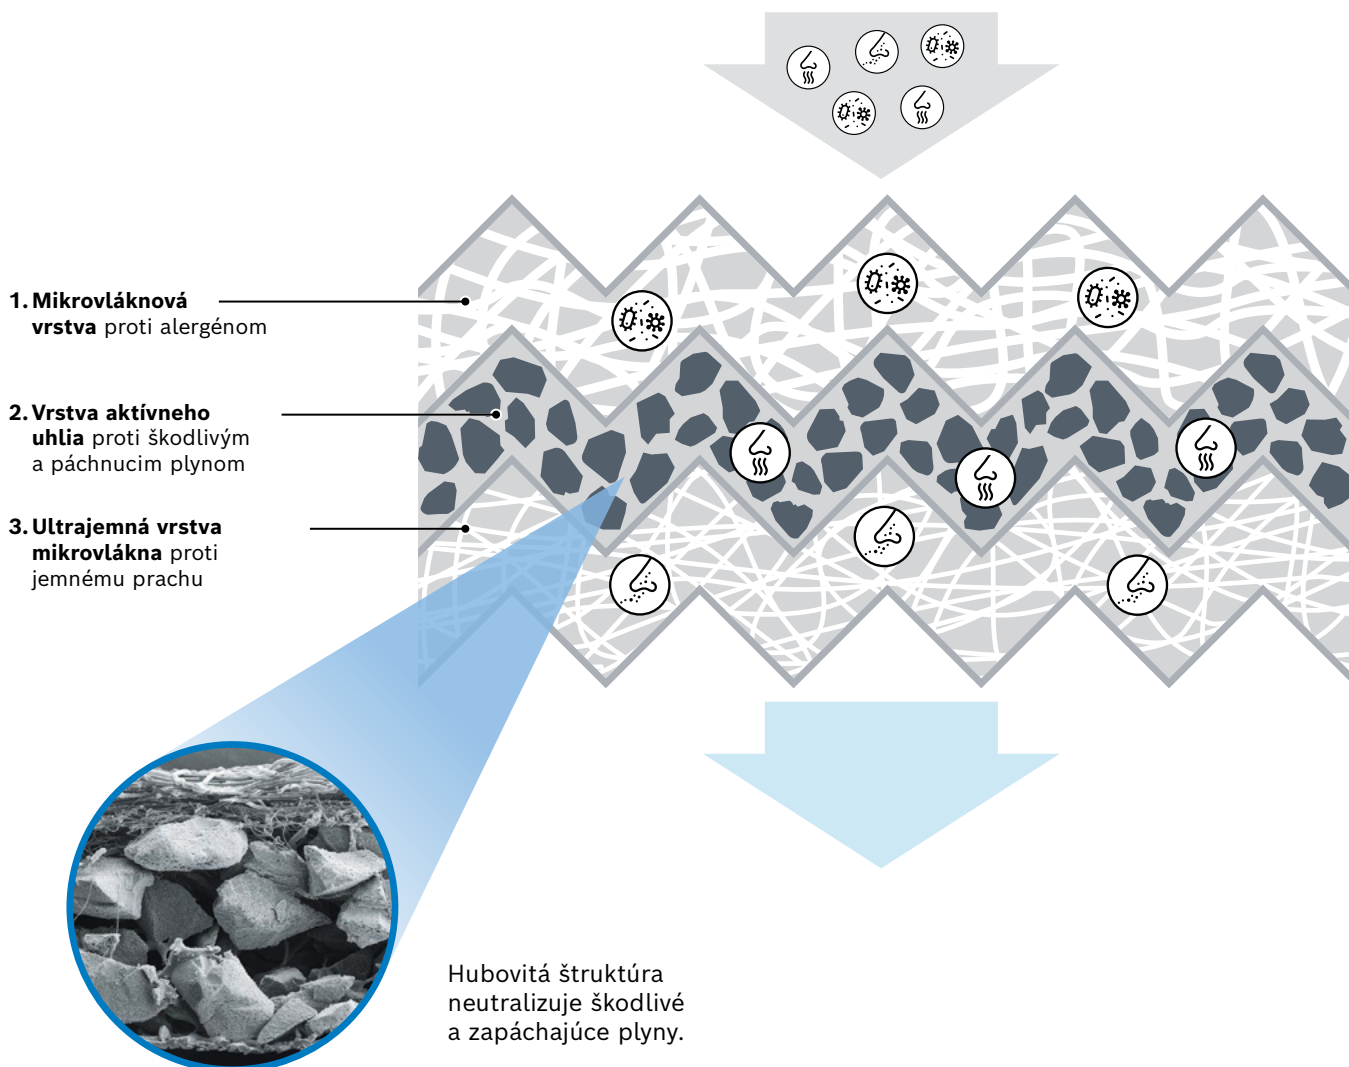

Kabínové filtre s aktívnym uhlím

Technológia