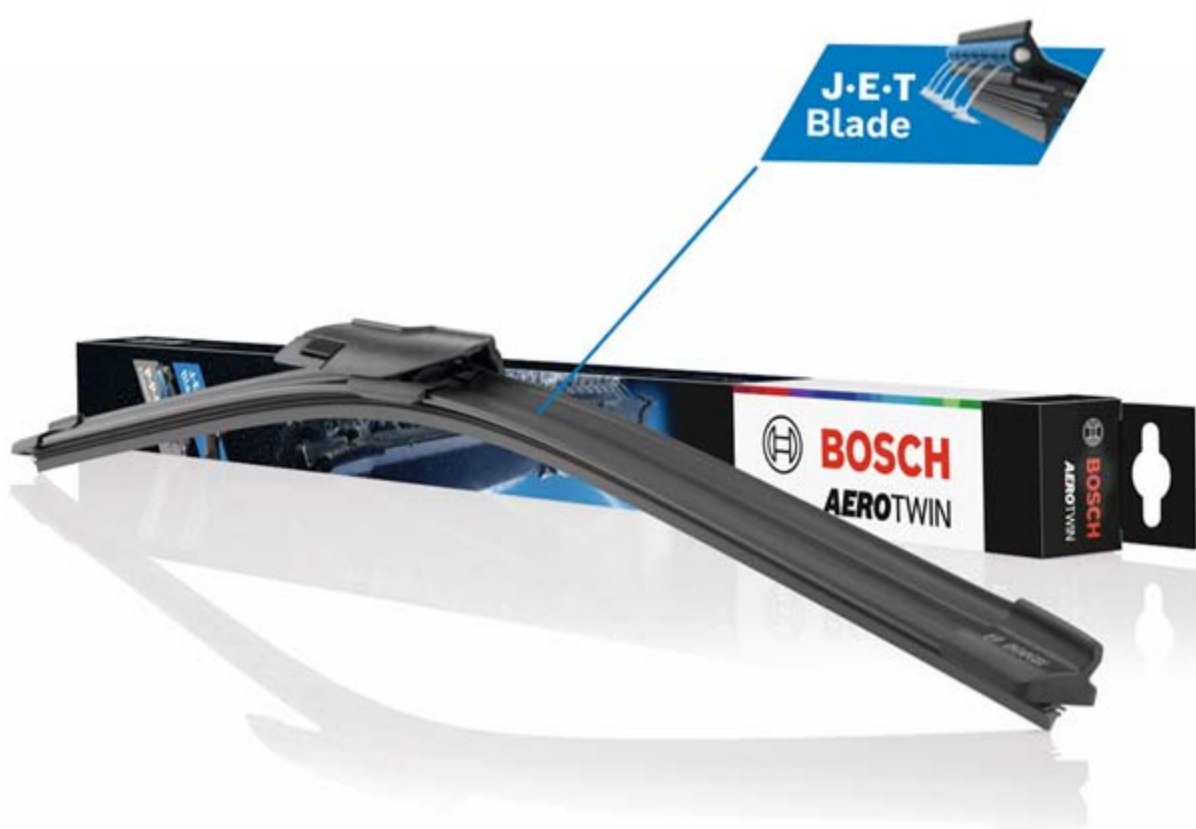

Bosch Aerotwin J.E.T. Blade met Jet Evolution-Technologie

Duidelijker zicht, meer veiligheid

De Bosch Aerotwin J.E.T. Blade met de nieuwe Jet Evolution Technology (J.E.T.) zorgt voor een gerichtere reiniging van de voorruit en daardoor voor een duidelijker zicht en meer veiligheid.⁽¹⁾

- **Dankzij de Jet Evolution Technology zorgt de J.E.T. blade voor een grotere efficiëntie bij het wassen, wat leidt tot een veiliger rijgedrag:** dankzij de in de wisser geïntegreerde sproeikoppen vloeit de ruitensproeiervloeistof precies voor het wisserblad, zonder storende sproeinevel in het gezichtsveld van de bestuurder.
- **Power Protection Plus-wisserrubber met gepatenteerde coating:** voor een langere levensduur, perfecte reiniging en stille werking, zelfs bij extreme weersomstandigheden.
- **Wisserrubber met een langere levensduur** dankzij innovaties zoals de gepatenteerde Power Protection Plus en Evodium veerstrips.
- **Voorgemonteerde voertuigspecifieke adapter:** zorgt voor een snelle en eenvoudige installatie bij het vervangen van originele ruitenwisserbladen