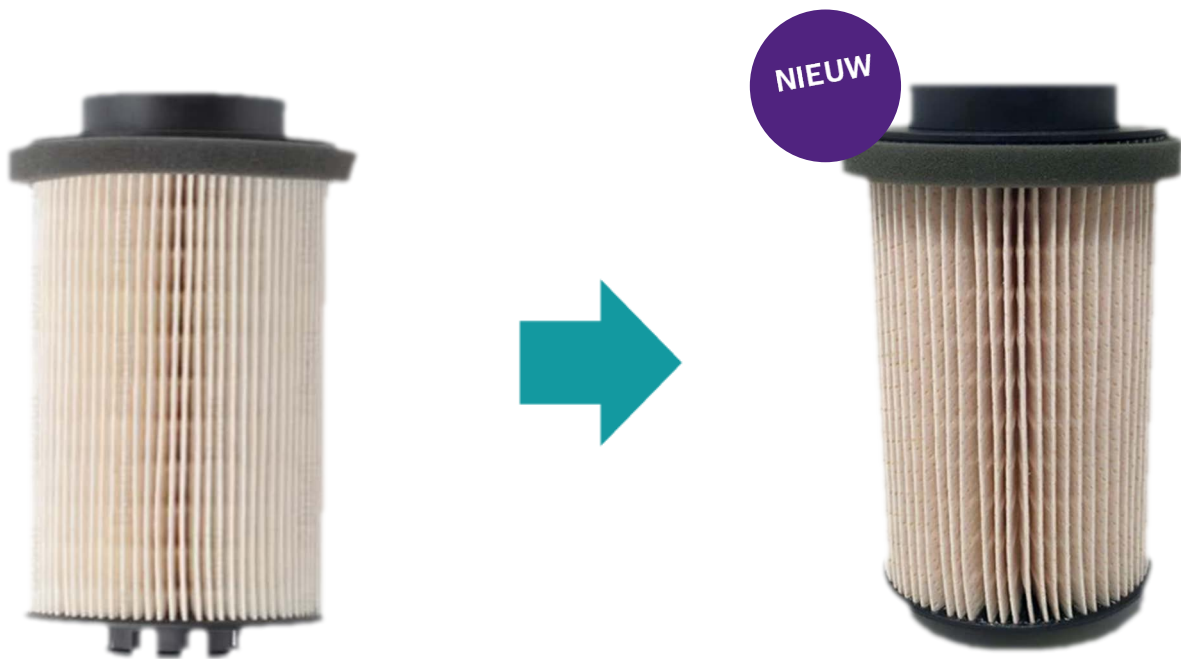

## Brandstoffilter 1 457 429 655 (N9655): Nieuw ontwerp

### Tot januari 2020:

Filtermateriaal bestaande uit 79 plooiën.

### Sinds februari 2020:

Nieuw filtermateriaal bestaande uit 62 plooiën.

Deze verandering heeft geen enkel op de functionaliteit. **Het filter biedt een betere filtratieprestatie dan de OE.**

Het Bosch-onderdeelnummer en -index blijven ongewijzigd: F 026 402 795-HDT.