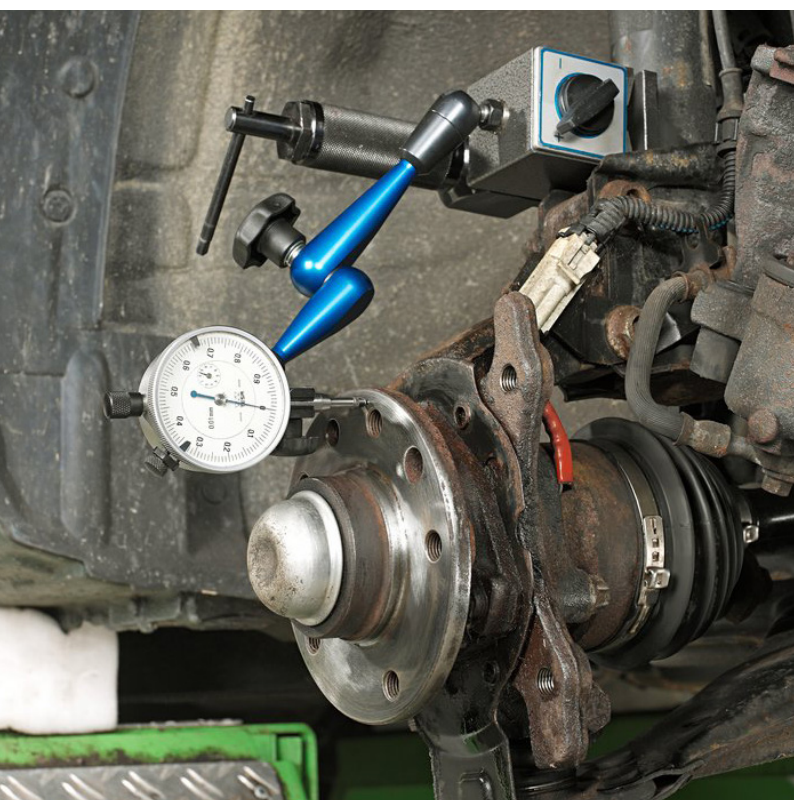

Bosch Brake Specialist in detail

Training

Dankzij de keuze voor een live online training kan u in alle veiligheid en zonder tijdverlies deelnemen. De ervaren trainers van Bosch leggen tijdens de sessie de focus op een goede technische kennis omtrent remmen. Zo vergroot u uw kennis en beheerst u alle nieuwe ontwikkelingen in verband met remmen. Ook is er aandacht voor het herkennen van typische montageproblemen en externe oorzaken die kunnen leiden tot een slecht functioneren van het remsysteem, dit aan de hand van een reeks praktijkvoorbeelden. Aan het eind van de interactieve training zal u deelnemen aan een test om Bosch Brake Specialist te kunnen worden. Na het afleggen van een succesvolle test, mag u zich officieel Bosch Brake Specialist noemen en krijgt u toegang tot een aantal exclusieve voordelen.