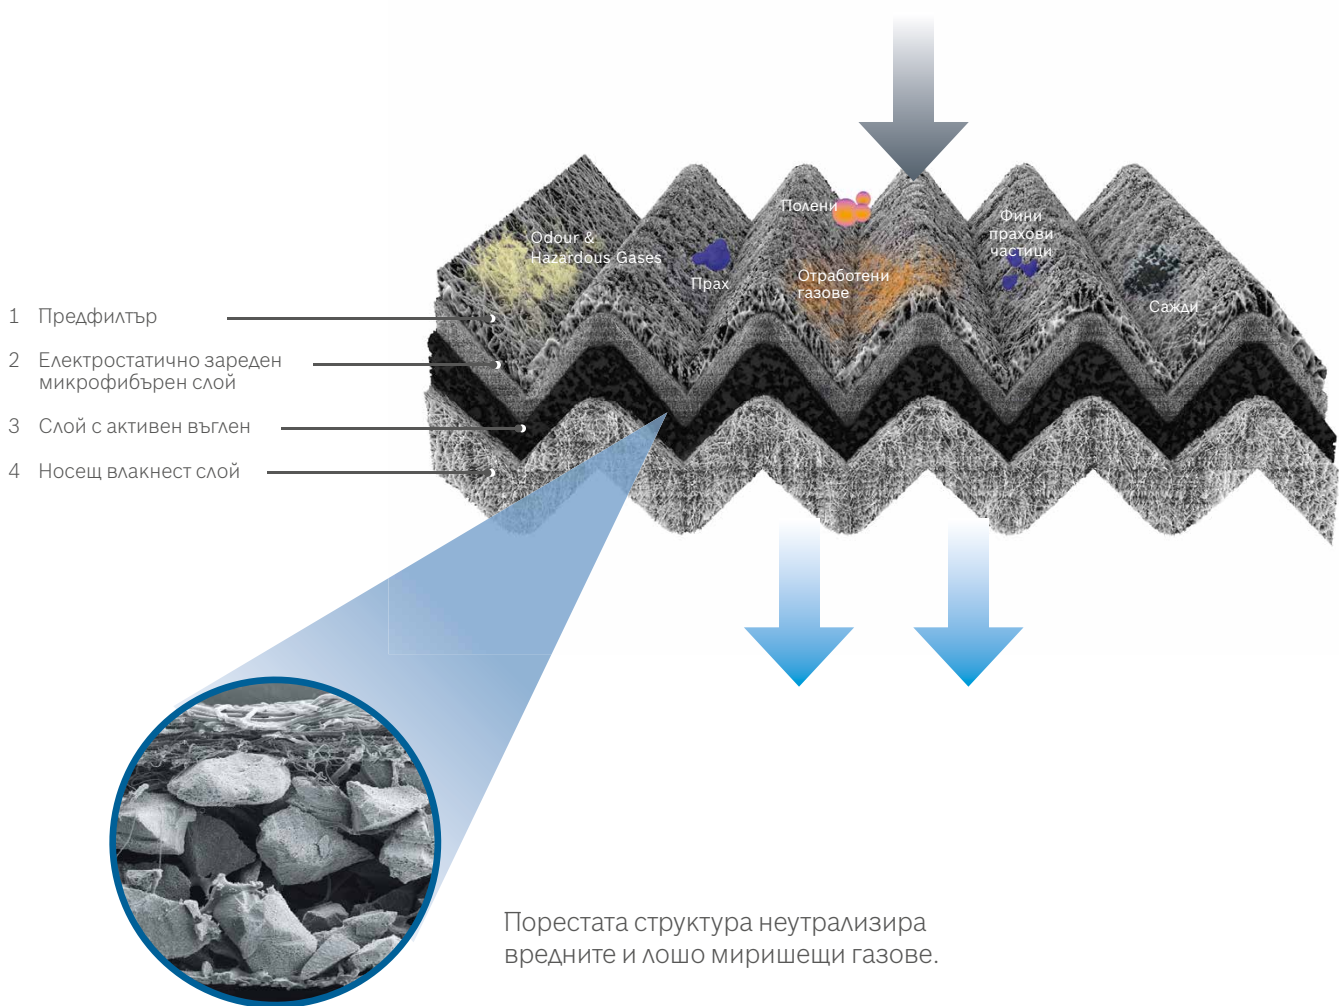

Филтри за купе с активен въглен

Технология

Най-добрата марка

12 пъти подред читателите на немското автомобилно списание "auto, motor und sport" избраха Бош за най-добрата марка в категория „Филтри“.

Знаете ли, че?

Активният въглен е направен от карбонизирани във въздушна среда и натрошени черупки от кокосови орехи. Порестата структура се формира с гореща водна пара с температура до

800° C