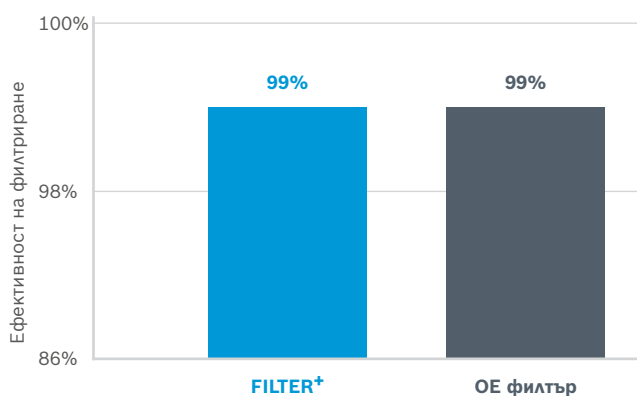

Тест за полени (цветен пращец и бреза)

Резултати от теста

Bosch FILTER⁺ осигурява високоефективна защита от алергии на същото ниво като сравнимите OE филтри.

Знаете ли, че?

Сравнение на диаметъра на човешкия косъм (0,06 mm) и на фина прахова частица (PM_{2,5} µm = 0,0025 mm).

Диаметър
0,06 mm

Диаметър
0,0025 mm