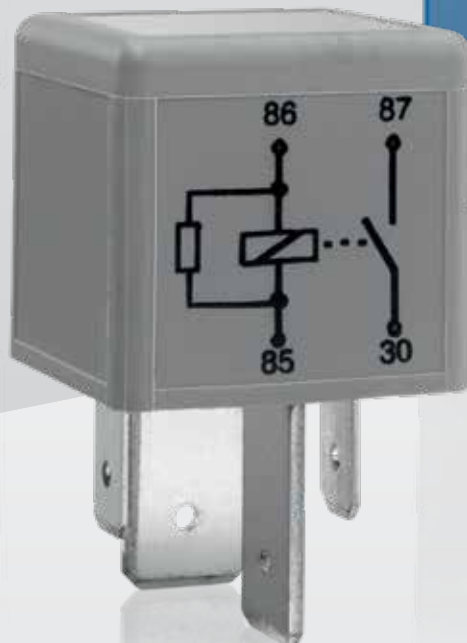

# Relais

Hohe Ströme zuverlässig  
und sicher schalten

## Übersicht

**Bosch-Relais führen zuverlässig Schaltvorgänge durch** – im mobilen Einsatz ebenso wie für stationäre Anwendungen. Das umfangreiche Programm enthält 12- und 24-V-Relais in allen Größen und für praktisch jeden Anwendungsfall.