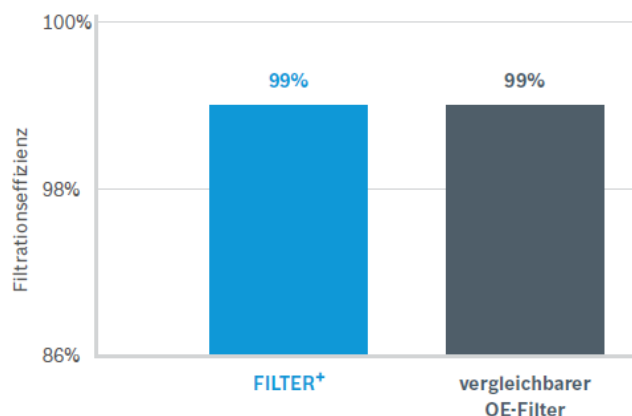

VÆRKSTEDSTIP

Bosch anbefaler, at du skifter kabinfilteret en gang om året eller hver 15.000 km.

Følgerne af et tilstoppet filter:

- ▶ Nedsat udsyn pga. duggede ruder, hvilket resulterer i reduceret sikkerhed
- ▶ Øget koncentration af forurenende stoffer inde i køretøjet
- ▶ Allergiske reaktioner, f.eks. nysen
- ▶ Reduceret kølekapacitet i klimaanlægget som følge af aflejringer på fordampere

FILTER⁺- kabinefilter

Test af svævestøv

Kvalitetstest

Filtreringseffektivitet

Et vigtigt kvalitetskriterie for et kabinefilters ydeevne er dets filtreringseffektivitet eller dets evne til at bortfiltrere partikler. Bosch fik sit FILTER⁺-filter og et lignende OE-filter testet af det uafhængige institut Flatech GmbH, Tyskland. Målingerne blev foretaget i overensstemmelse med ISO 11155-1.

Testresultat

Bosch' FILTER⁺ giver yderst effektiv beskyttelse mod inhalerbart svævestøv (partikelstørrelse < 2,5 µm), og det overgår selv et tilsvarende OE-filter

Pollentest (bynkeambrosie og birk)

Testresultat