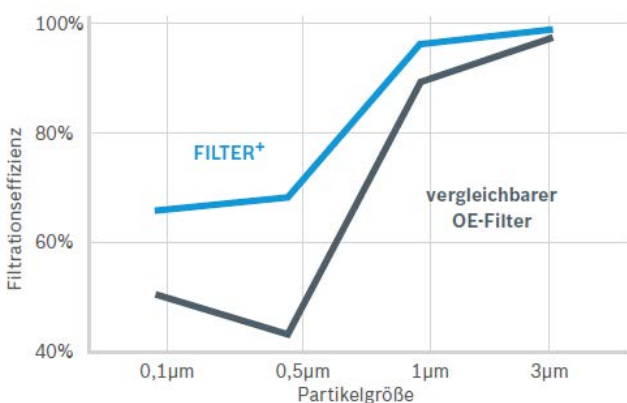

FILTER⁺- kabinefilter

Test af svævestøv

Kvalitetstest

Filtreringseffektivitet

Et vigtigt kvalitetskriterie for et kabinefilters ydeevne er dets filtreringseffektivitet eller dets evne til at bortfiltrere partikler. Bosch fik sit FILTER⁺-filter og et lignende OE-filter testet af det uafhængige institut Flatech GmbH, Tyskland. Målingerne blev foretaget i overensstemmelse med ISO 11155-1.

Testresultat

Bosch' FILTER⁺ giver yderst effektiv beskyttelse mod inhalerbart svævestøv (partikelstørrelse < 2,5 µm), og det overgår selv et tilsvarende OE-filter

Pollentest (bynkeambrosie og birk)

Testresultat