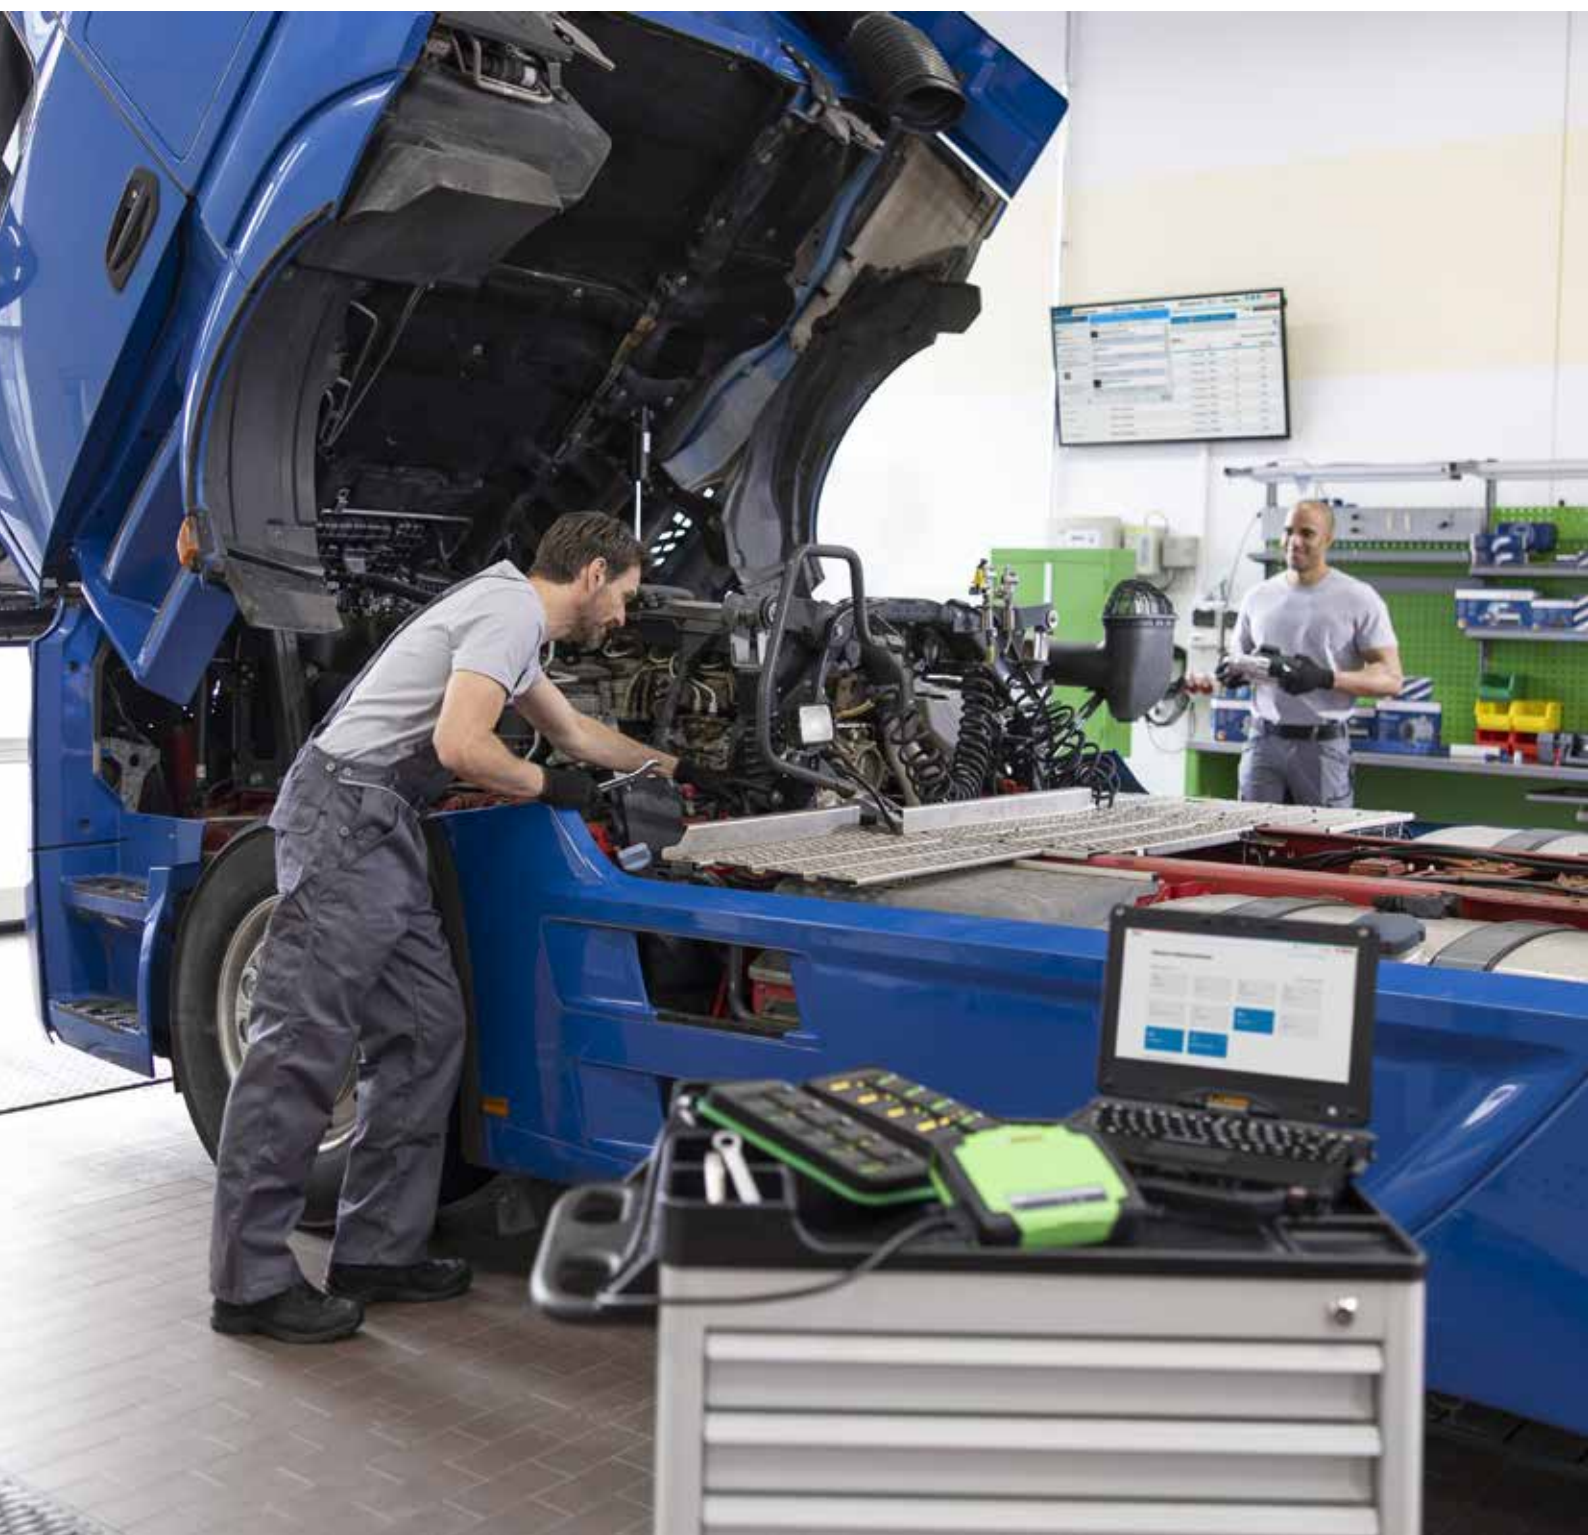

Tehnologija za život

BOSCH

Sve iz jednog izvora

Rezervni dijelovi, ispitna oprema i usluge za gospodarska vozila