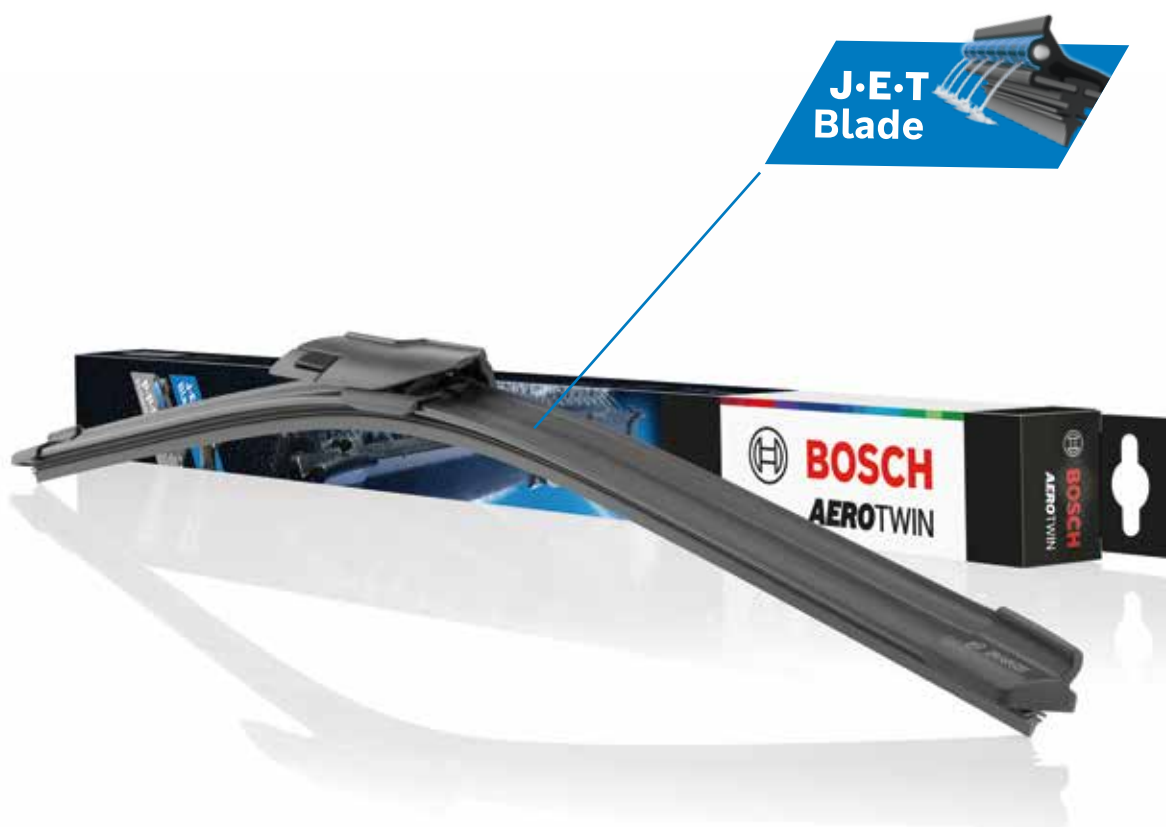

Bosch Aerotwin J•E•T Blade metlice brisača s tehnologijom Jet Evolution Technology

Odličan pregled stanja na cesti, čime se povećava sigurnost vožnje

Bosch Aerotwin J•E•T Blade metlice brisača s novom tehnologijom Jet Evolution Technology (J•E•T) jamče odlično brisanje vjetrobranskog stakla, a time se poboljšava pregled stanja na cesti i povećava sigurnost vožnje.⁽¹⁾

- **Zahvaljujući tehnologiji Jet Evolution Technology, J•E•T Blade metlice brisača omogućavaju veću učinkovitost brisanja vjetrobranskog stakla a time i sigurnu vožnju:** mlaznice koje su ugrađene u metlici brisača precizno usmjeravaju tekućinu za prskanje ispred metlice brisača, bez ometajućeg stvaranja magle nastale prskanjem tekućine.
- **Power Protection Plus gumica metlice brisača s patentiranim prevlakom:** za produljeni radni vijek trajanja metlice brisača, odličan učinak brisanja stakla i tihi rad metlice brisača i pri ekstremnim vremenskim uvjetima.
- **Formula dugotrajnosti gumice metlice brisača s inovativnim aditivom materijala gumice metlice, kao i s opružnim trakama od Evodium čelika:** za produljeni radni vijek trajanja metlice brisača.
- **Prethodno ugrađen adapter specifičan za vozilo:** omogućava brzu i jednostavnu ugradnju pri zamjeni originalnih metlica brisača s ovim novim metlicama brisača.