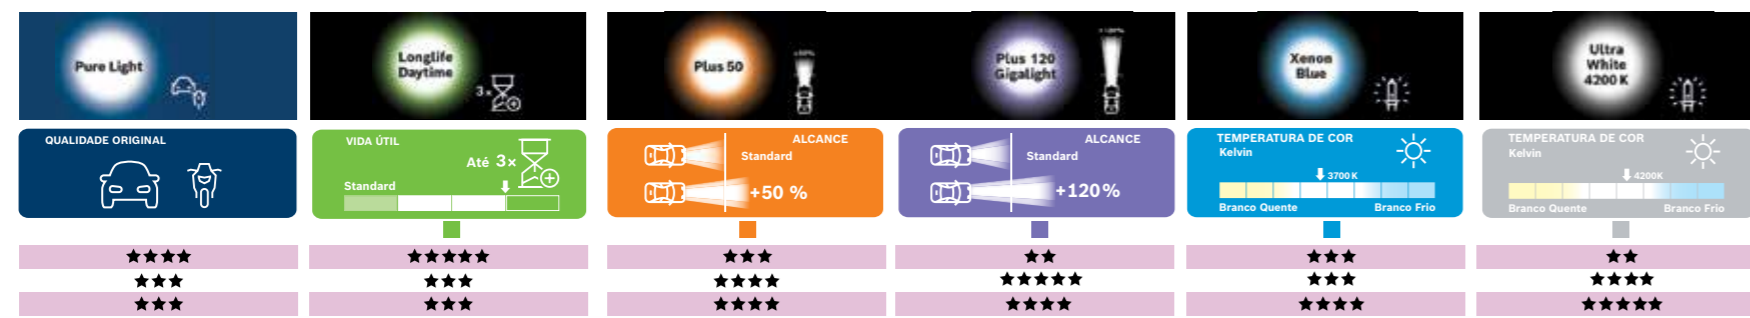

Lâmpadas de halogénio 12V