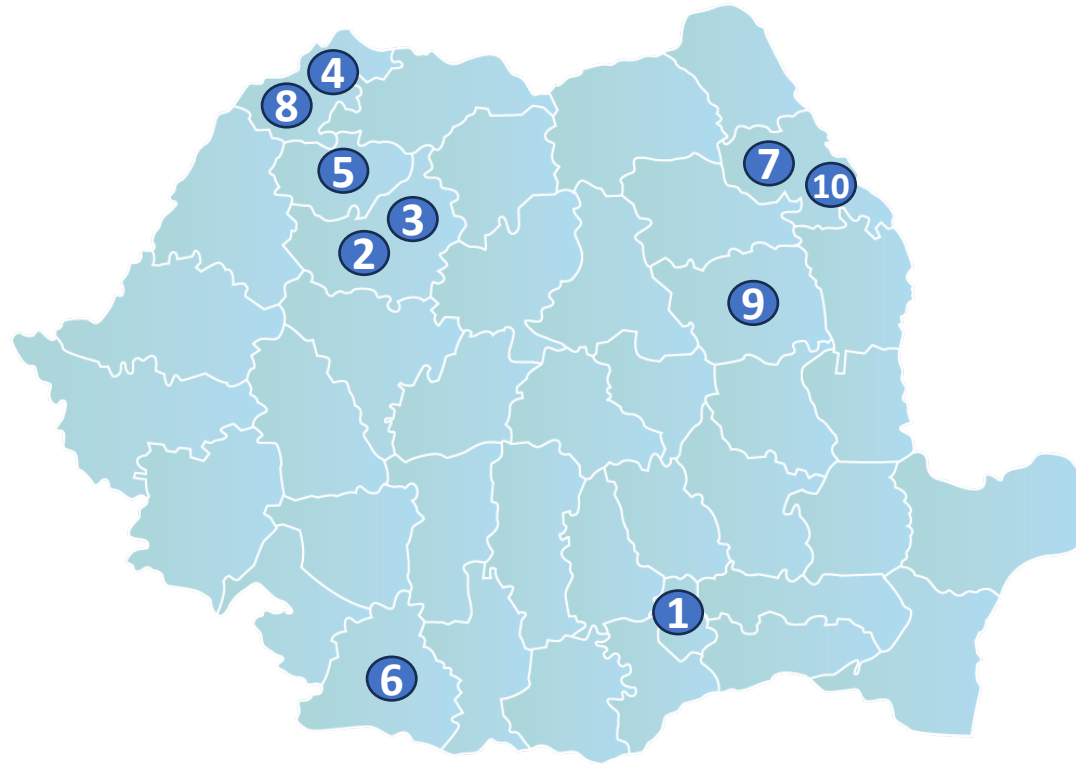

Rețeaua Bosch Diesel Center/ Bosch Diesel Service Romania

Service-uri Partenerere

- **6 EMILIANO**
  Com. Iesalnita, Drumul E70, km 6
  Cod postal 207340, jud. Dolj
  Tel: 0744547991
  E-mail: ion_emilian@yahoo.com
- **7 GREEN EXPERT**
  Com. Budai, Drumul E583, km 26,
  Iasi - Tg Frumos
  Cod postal 707366, jud. Iasi
  Tel: 0740054147
  E-mail: office@greenexpert.ro
- **8 INTERVALVES TECHNOLOGIES**
  Satu Mare, str. Parc Industrial Sud, nr. 15
  Cod postal 440247, jud. Satu Mare
  Tel: 0748196008
  E-mail: Csaba.Zsok@intervals.eu
- **9 PRO DIESEL GRUP**
  Hemeius, str. Calea Moldovei, nr. 237,
  DN15 611
  Cod postal 607235, jud. Bacau
  Tel: 0744851538
  E-mail: contact@prodiesel.ro
- **10 SERMECOM AUTOTRADING**
  Iasi, str. Pacurari, nr. 161
  Cod postal 700544, jud. Iasi
  Tel: 0744230009
  E-mail: office@sermecom.ro