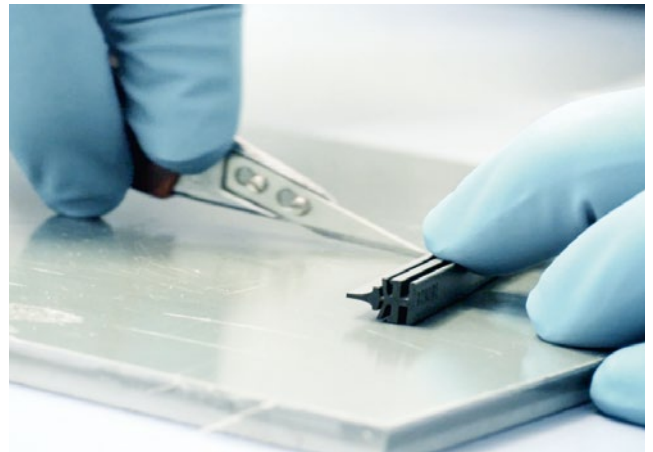

Ștergătoare

Dezvoltare, producție și teste de calitate

Confort maxim, design inovator

- Toate componentele sunt dezvoltate în mod specific tipurilor de autovehicule iar sistemul de ștergătoare este adaptat perfect, până la cele mai mici detalii, cu ajutorul celor mai moderne scule
- Bosch efectuează teste în tunelul aerodinamic pentru diferite condiții de vânt și viteze de până la 160 km/h
- ▶

Producție în loturi mari

Cauciucul special utilizat de Bosch a primit numeroase premii

- Calitatea consecvent înaltă a cauciucului produs în serie este asigurată prin analize sofisticate de laborator, înainte de a intra în producție
- Cauciuc rezistent al lamei ștergătorului datorită înaltei rezistențe la uzură, radiații UV și îmbătrânire, precum și datorită înaltei elasticități termice
- ▶

Teste de performanță și rezistență

Principiul primordial: siguranța și fiabilitatea sunt pe primul loc

- Testele extrem de riguroase de performanță și rezistență efectuate în laborator, precum și direct pe autovehicule constituie baza pentru calitatea înaltă în mod consecvent a lamelor de ștergătoare Bosch
- Factorii testați includ, printre altele, rezistența la influențele mediului și la ozon, la substanțe chimice și la abraziune
- Teste de performanță în materie de funcționare a ștergătoarelor, nivel de zgomot generat, comportament la viteze mari și durabilitate, pentru o calitate înaltă, de durată, a ștergerii