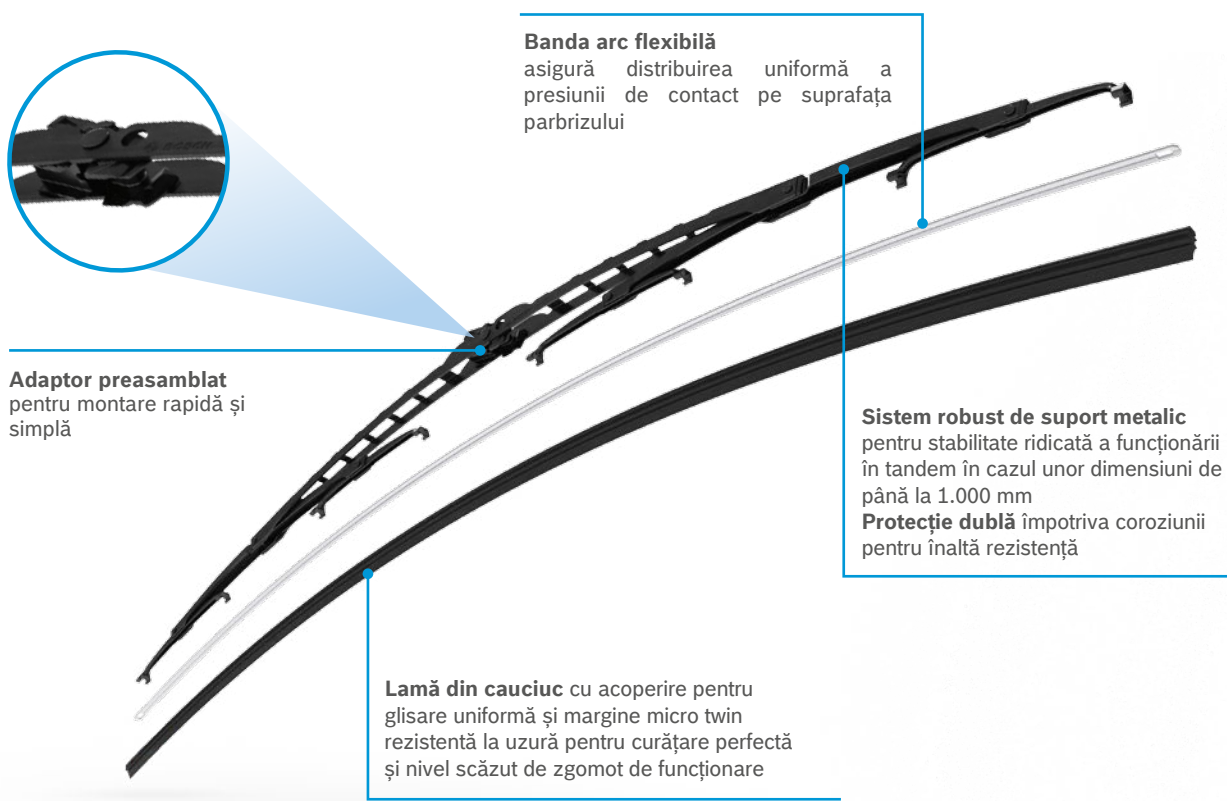

Lama de ștergător standard Twin pentru autovehicule comerciale

Detalii cu privire la produs și tehnologie

Lamă de ștergător convențională robustă, cu suport metalic, cu adaptor preasamblat pentru autovehicule comerciale, autobuze, furgioane și autovehicule comerciale ușoare: lama din cauciuc cu margine micro twin rezistentă la uzură și sistem de suport metalic flexibil, cu protecție dublă împotriva coroziunii, asigură confortul și siguranța înalte ale ștergerii

Avantaje pe scurt

- Curățare perfectă și nivel scăzut de zgomot de funcționare, chiar și în cazul în care suprafața parbrizului este parțial uscată: lamă din cauciuc cu acoperire pentru glisare uniformă, pentru sporirea confortului de funcționare în orice condiții meteo
- Montare rapidă și simplă: adaptor preasamblat pentru înlocuirea rapidă și simplă a lamei ștergătorului
- Extrem de robustă și durabilă: lama din cauciuc cu margine micro twin rezistentă la uzură și sistem de suport metalic flexibil, cu protecție dublă împotriva coroziunii este extrem de rezistentă
- Stabilitate a funcționării în tandem: designul robust al suportului metalic pentru Ștergătoare cu lungimi între 400 și 1.000 de mm previne ridicarea și vibrațiile, chiar și în prezența unor curenți de aer puternici
- Adaptare perfectă și siguranță: teste cuprinzătoare și specifice autovehiculelor, de calitate și funcționale, în conformitate cu aceleași standarde aplicate pentru componentele originale; acoperire de până la 98% a tuturor autovehiculelor comerciale, autobuzelor și autovehiculelor speciale