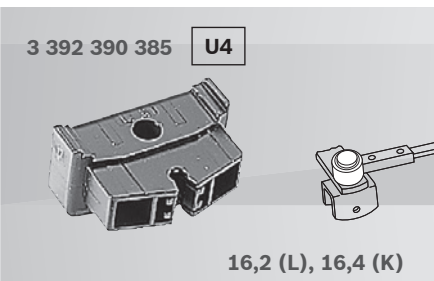

Ürün Portföyü

Araç parkının %60'ına hitap eden 3 farklı yeni ürün numarası

Kısa referans numarası	Ürün Numarası	Uzunluk	Uygunluk
N 60 C	3 397 015 408	600 mm	N 63, 600 U
N 65 C	3 397 015 409	650 mm	N 65, N 67
N 70 C	3 397 015 410	700 mm	N 70, N73

Özel uygulamalar için ayrı olarak sipariş edilebilecek parçalar: