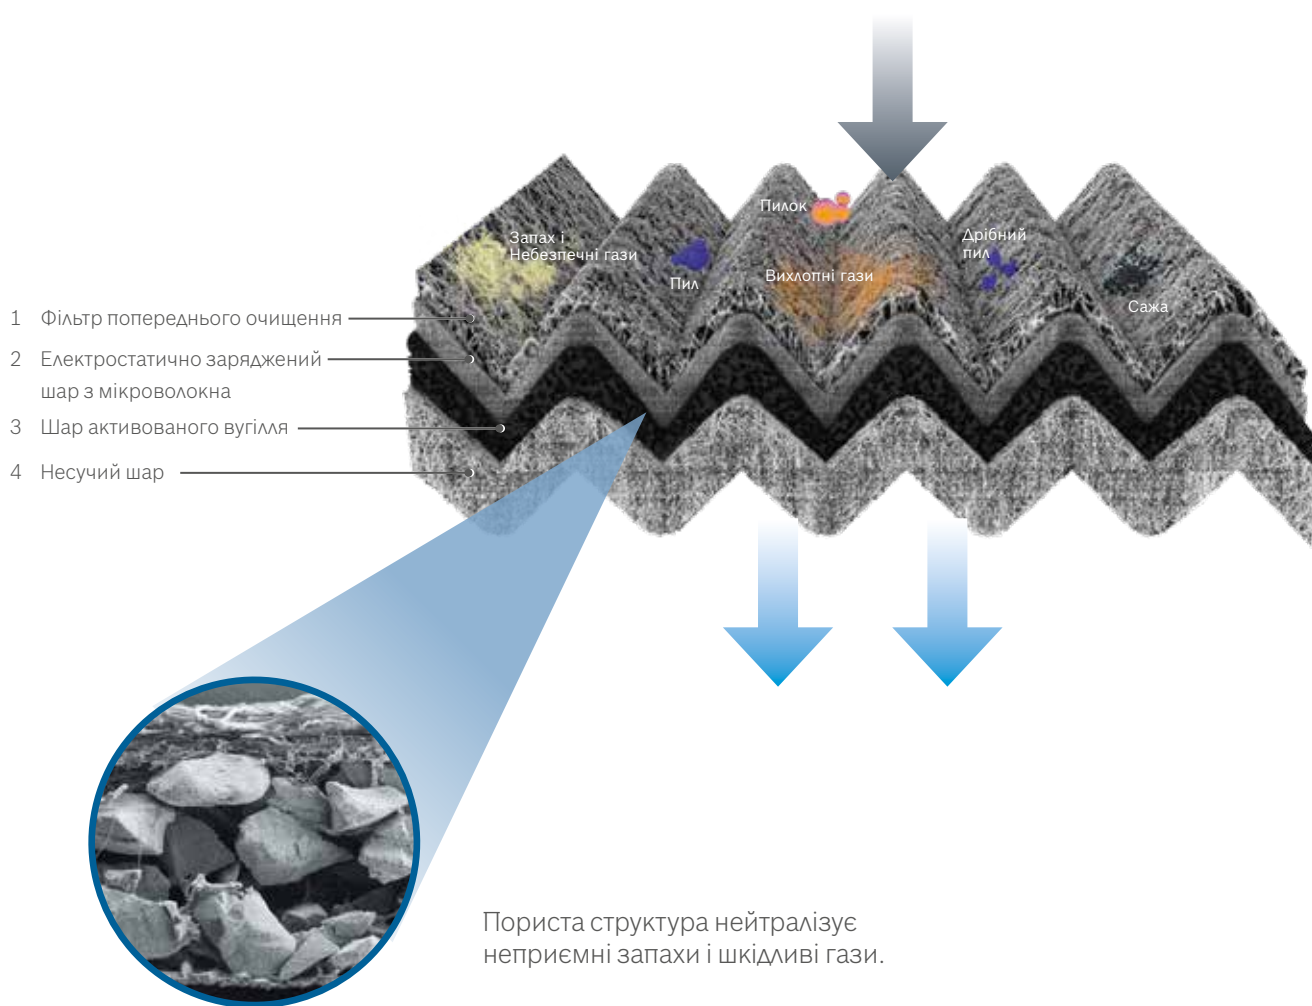

Салонний фільтр з активованим вугіллям

Технологія

Кращий бренд

Читачі німецького автомобільного журналу «Auto, Motor und Sport» 15 разів поспіль обирали компанію Bosch кращим брендом в категорії «Фільтри».

„auto motor und sport“,
edition 07/2018

Чи знаєте ви, що:

Активоване вугілля виготовляється з обвугленої та подрібненої шкаралупи кокосових горіхів, вміщеної в герметичне середовище. А водяна пара з температурою

800° C

використовується для створення пористої структури.