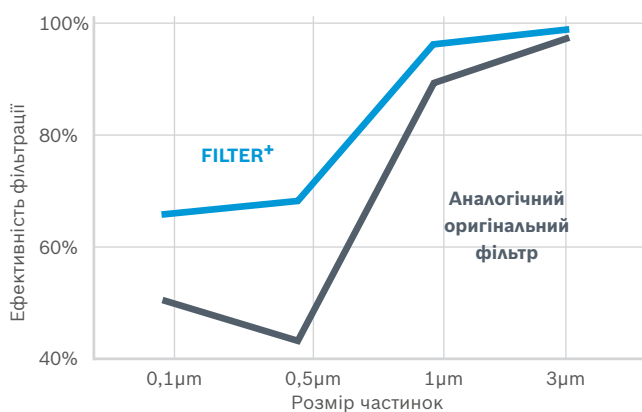

Тест на дрібний пил