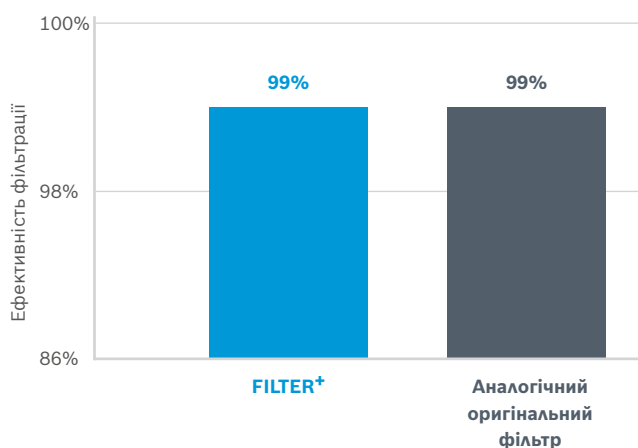

Тест на пилок (амброзія і береза)

Результати випробувань

Bosch FILTER + забезпечує такий же високоєфективний захист від алергенів, що і аналогічні оригінальні фільтри.

Чи знаєте ви, що:

Порівняння діаметру людської волосини (0,06 мм) з часткою дрібного пилу (PM_{2,5}мкм = 0,0025 мм).