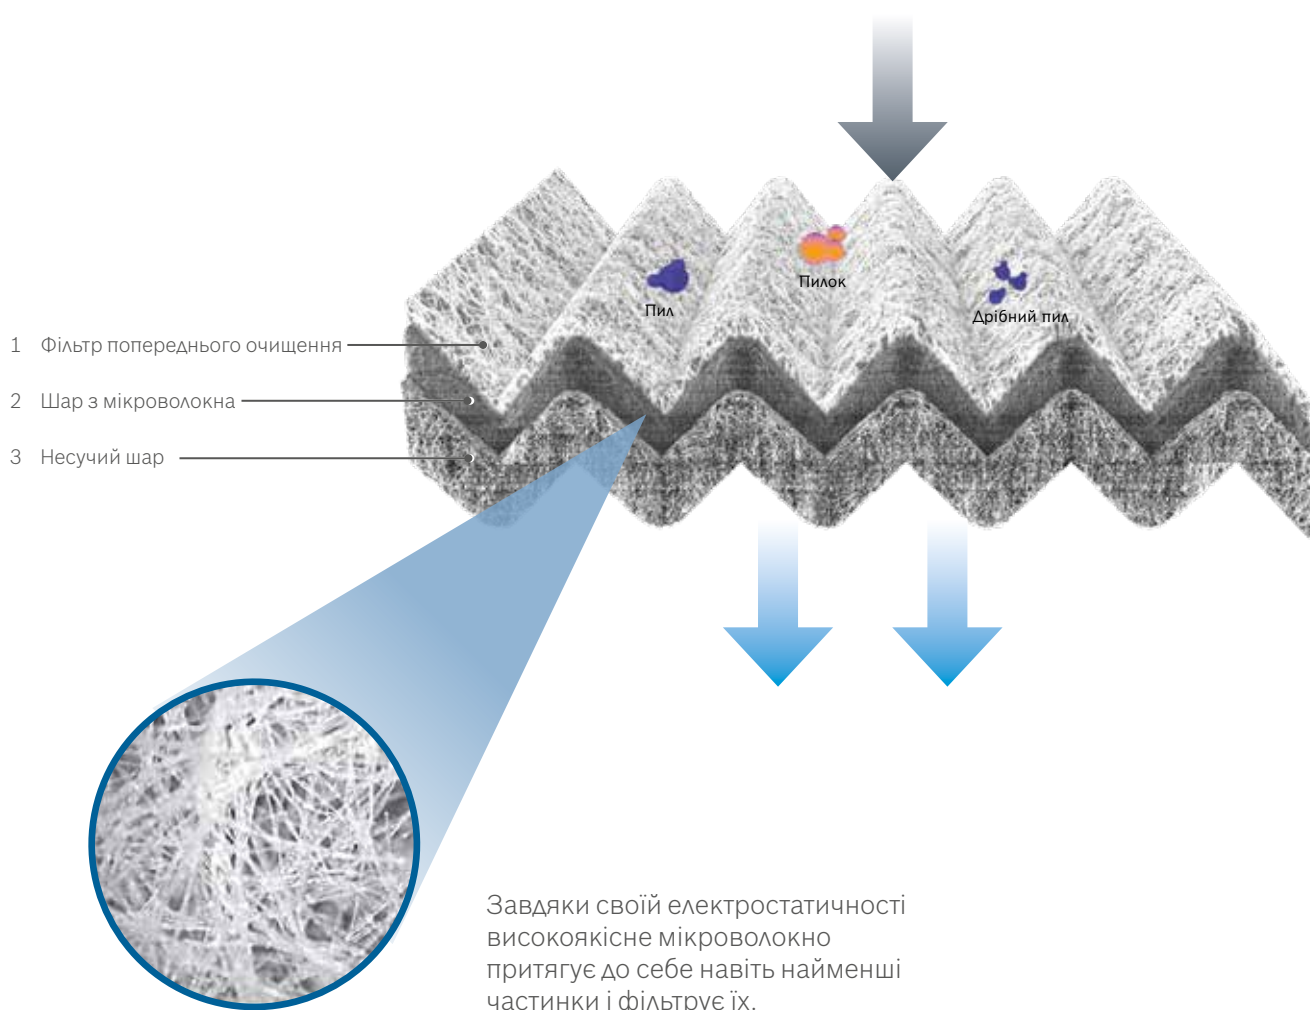

Стандартні салонні фільтри

Технологія