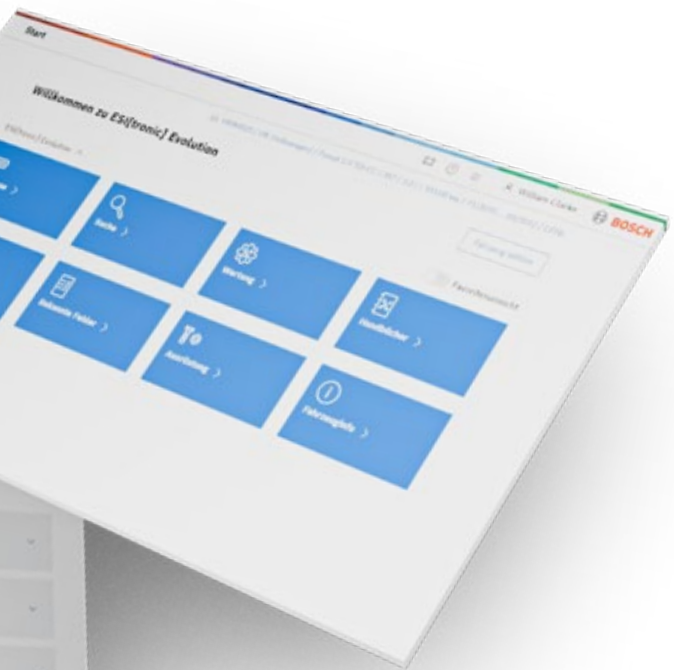

Die ESI[tronic] Evolution bietet einen schnellen, einfachen und benutzerfreundlichen Zugang zu bekannten Daten und Funktionen. Mit dem neuen Startbildschirm können Nutzer einfach und direkt auf Haupt- und Untermenüs zugreifen. Die neue intuitive Gestaltung des Startbildschirms sorgt für mehr Überblick und lässt sich an die individuellen Bedürfnisse anpassen. Die ESI[tronic] Evolution ermöglicht zudem den direkten Zugriff auf Originaldokumente verschiedener Hersteller. Zusätzlich ist die Netzwerklösung Bosch Connected Repair Cloud direkt im Startbildschirm integriert, was die Verbindung aller Werkstattgeräte und die direkte Bearbeitung von Aufgaben im Startbildschirm ermöglicht.

Jetzt mehr erfahren unter:

boschaftermarket.com

Übersichtliche Oberfläche

Der neue Startbildschirm mit intuitivem Design bietet direkten Zugriff auf die wichtigsten Haupt- und Untermenüs der ESI[tronic] Evolution.

Direktlinks

ESI[tronic] Evolution bietet dank Direktlinks schnellen Zugriff auf Funktionen der Untermenüs.

Bosch Connected Repair

ESI[tronic] Evolution integriert die Netzwerklösung Bosch Connected Repair Cloud direkt auf dem Startbildschirm.

Personalisierbar

Mit ESI[tronic] Evolution kann der Startbildschirm personalisiert werden, so dass nach dem Einloggen nur die nutzerrelevanten Funktionen angezeigt werden.

Originaldokumente

Die neue Funktion „Originaldokumente“ ermöglicht erstmals den direkten Zugriff auf die Originaldokumente zahlreicher Fahrzeughersteller.